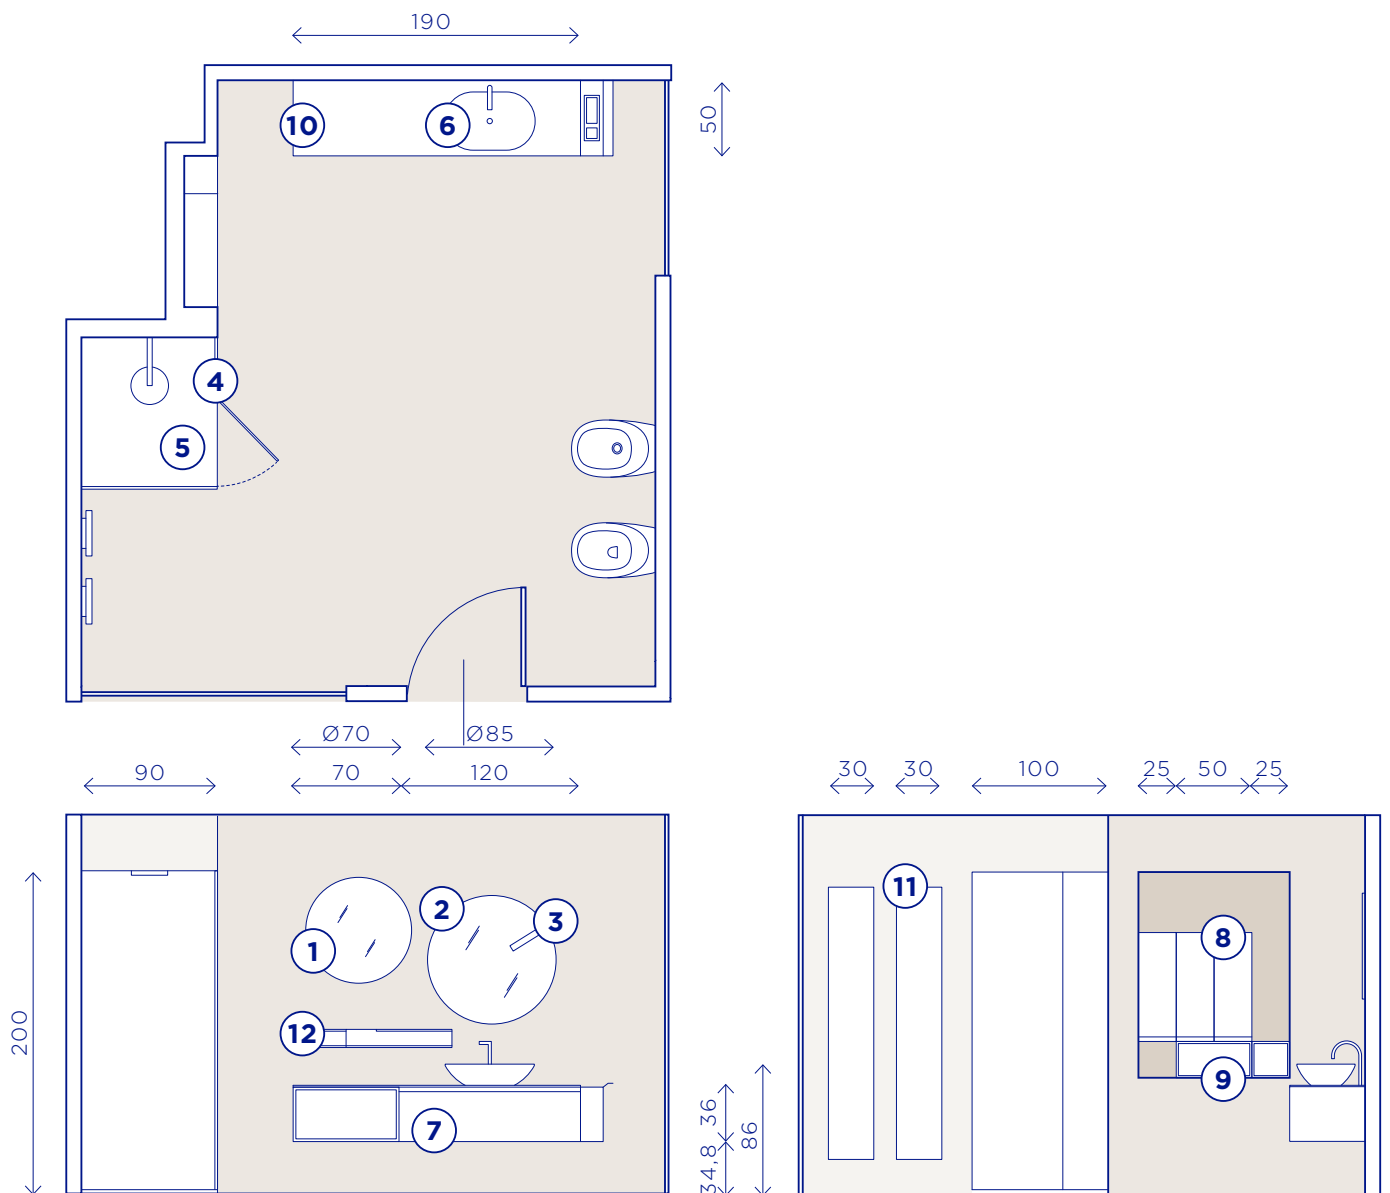

HT1032	Hito	L 120/60 H 48 P 50/36 // L 95 H 24 P 14	Separet Icaro / Well / Lumi / Top Conca
		Hito base portalavabo, contenitore e pensile / Hito basin unit, storage unit and wall unit / Hito Waschtisch-Unterschrank, Unterschrank und Hängeschrank / Hito meuble bas porte-lavabo, conteneur et meuble haut	