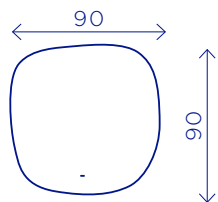

Sasso: un nome, innumerevoli forme

EN Sasso: one name, countless forms
DE Sasso: ein Name, unzählige Formen.
FR Sasso: un nom, des formes innombrables.

**Forme / Shapes /
Formen / Formes**

**Retroilluminate di
serie / Back-
lit as standard /
Rückbeleuchtung
serienmäßig /
Rétroéclairé de série**

**Faretti opzionali Loop e Twofaces /
Loop and Twofaces optional spotlights /
Led-Beleuchtungen opzional - Loop und
Twofaces / Spots Loop et Twofaces en option**

Pedra

Roca

Petra orizzontale