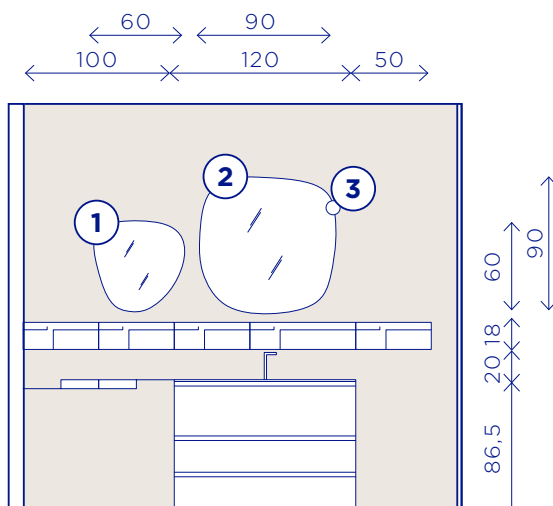

Hito catalogue
furniture collection

Resina
Vulcano

Resina
Ghiaia

Vulcano

Ghiaia

**Hito catalogue
furniture collection**

Pedra L 60 H 60
Roca L 90 H 90
Hito L 120 H 86,5 P 50
Hito L 50 H 36 P 36
Hito L 50/50 H 120 P 36
Catino L 170
Top L 120 H 1 P 50
Loop Ø 7,5

Hito

Hito

Pedra

Loop

Roca

Top

Hito

- 1** Pedra L 60 H 60
- 2** Roca L 90 H 90
- 3** Loop Ø 7,5
- 4** Hito L 120 H 86,5 P 50
- 5** Hito L 50 H 36 P 36
- 6** Hito L 50/50 H 120 P 36
- 7** Catino L 170
- 8** Top L 120 H 1 P 50