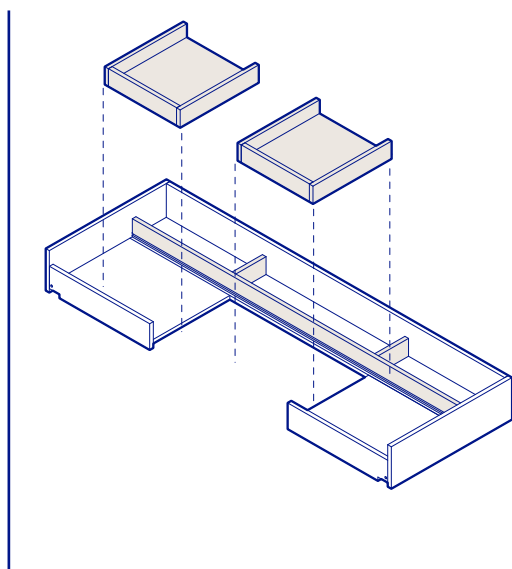

Optimus: il cassetto salva spazio

EN Optimus: the space-saving drawer
DE Optimus: Platzsparender Schubkasteninsert
FR Optimus: le tiroir gain de place

Hito catalogue
furniture collection

**Scarico centrale /
Central drain /
Ablauf mittig /
Ecoulement central /**

**Scarico disassato /
Offset drain /
Ablauf versetzt /
Ecoulement désaxé /**

Il cassetto in melaminico

EN The melamine drawer
DE Ausführungen in Holzoptik
FR Le tiroir en mélaminé

IT Cassetto di serie in melaminico texturizzato Vulcano Design, finitura moderna che ben si adatta a tutte le finiture disponibili. Antiscivolo e facile da pulire.

EN Standard drawer in textured Vulcano Design melamine, a modern finish that matches all available finishes. Non-slip and easy to clean.

DE Schublade serienmäßig in Vulcano Design: es handelt sich um ein modernes Finish, welches sich sehr gut mit allen Oberflächen anpassen lässt, zudem ist es rutschfest und leicht zum Reinigen.

FR Tiroir standard en mélaminé texturé Vulcano Design, finition moderne bien adaptée à toutes les finitions disponibles. Antidérapant et facile à nettoyer