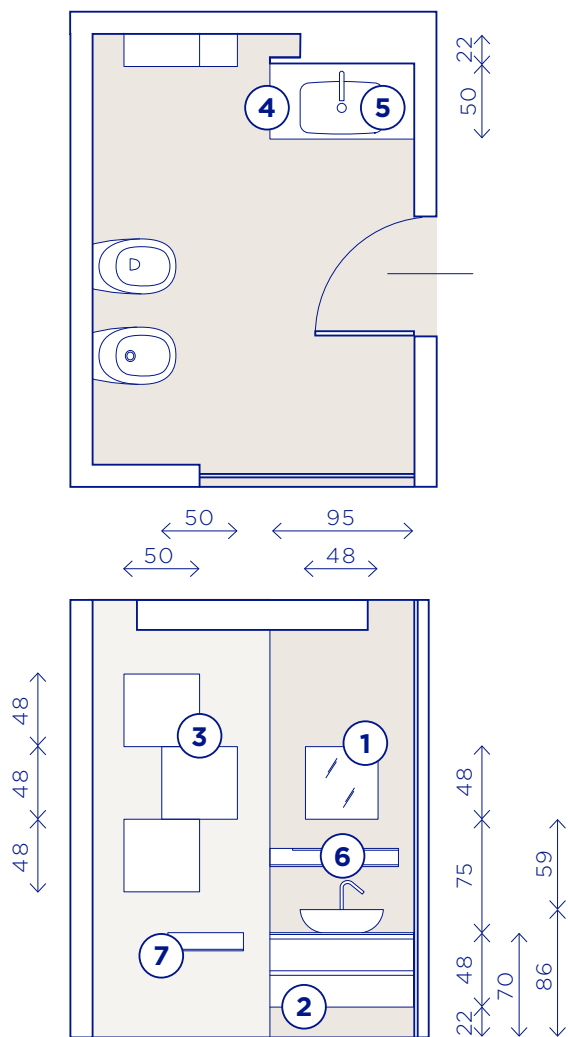

Hito catalogue
furniture collection

Corda

Juta
CordaResina
Corda

Alice L 48 H 48 P 14
Hito L 95 H 48 P 50
Hito L 50 H 48 P 22
Top Pietrabilu L 95 H 1,2 P 50
Ciotola 55
5.zero L 35/50 H 12 P 14
5.zero L 50 H 12 P 14

Hito

Alice

5.zero

Ciotola 55

5.zero

Hito

- 1** Alice L 48 H 48 P 14
- 2** Hito L 95 H 48 P 50
- 3** Hito L 50 H 48 P 22
- 4** Top Pietrablu L 95 H 1,2 P 50
- 5** Ciotola 55
- 6** 5.zero L 35/50 H 12 P 14
- 7** 5.zero L 50 H 12 P 14