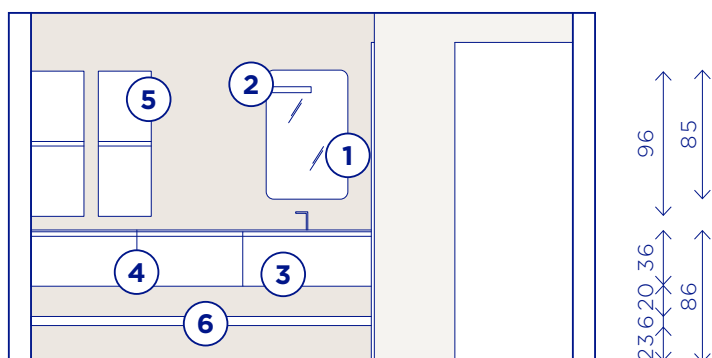

Bianco

Cromo

Well
Bianco

Flut L 54 H 85
 Hito L 85 H 36 P 50
 Hito L 70/70 H 36 P 36
 Hito L 35/35 H 96 P 22
 Top Pietrablu L 140/85 H 6 P 36
 Twofaces L 30

- 1 Flut L 54 H 85
- 2 Twofaces L 30
- 3 Hito L 85 H 36 P 50
- 4 Hito L 70/70 H 36 P 36
- 5 Hito L 35/35 H 96 P 22
- 6 Top L 225 H 6 P 36
- 7 Top Pietrablu L 140/85 H 1,2 P 36/50