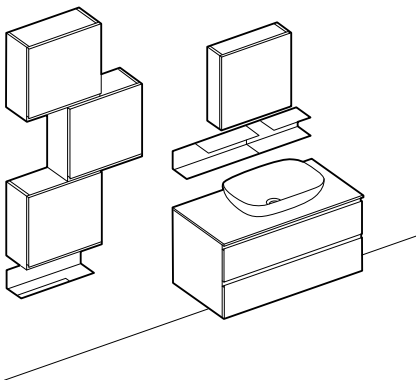

Bianco
1001

Ghiaia
1003

Corda
1032

Vulcano
1038

Avorio
1002

Cappuccino
1004

Cemento
1033

HT1037	Hito	L 95 H 48 P 50 // L 50 H 48 P 22	Alice / Ciotola 55
		Hito base portavavabo e pensili / Hito Basin unit and wall units / Hito Waschtischunterschrank und Hängeschrank / Hito Meuble bas porte lavabo et meuble haut	

Hito catalogue
furniture collection

Corda

Juta
CordaResina
Corda

Alice L 48 H 48 P 14
Hito L 95 H 48 P 50
Hito L 50 H 48 P 22
Top Pietrabilu L 95 H 1,2 P 50
Ciotola 55
5.zero L 35/50 H 12 P 14
5.zero L 50 H 12 P 14