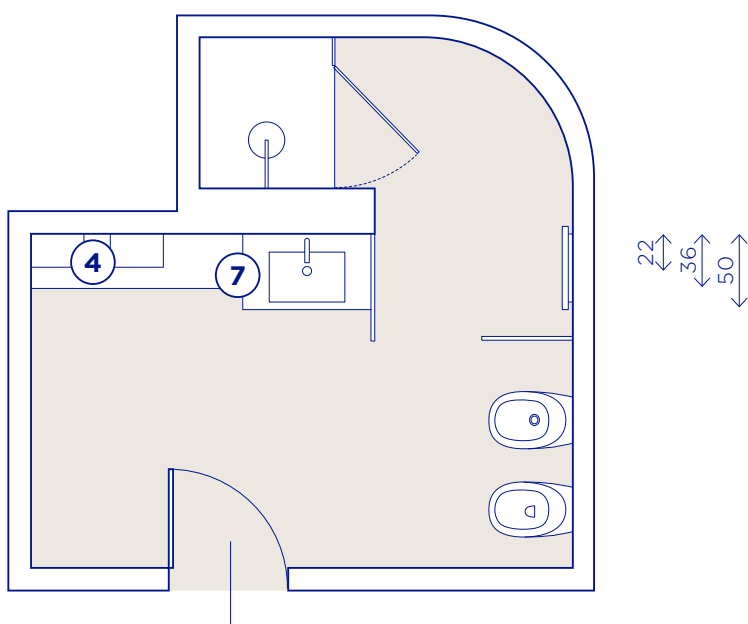

Bianco

Cromo

Well
Bianco

Flut L 54 H 85
 Hito L 85 H 36 P 50
 Hito L 70/70 H 36 P 36
 Hito L 35/35 H 96 P 22
 Top Pietrablu L 140/85 H 6 P 36
 Twofaces L 30

- 1 Flut L 54 H 85
- 2 Twofaces L 30
- 3 Hito L 85 H 36 P 50
- 4 Hito L 70/70 H 36 P 36
- 5 Hito L 35/35 H 96 P 22
- 6 Top L 225 H 6 P 36
- 7 Top Pietrablu L 140/85 H 1,2 P 36/50