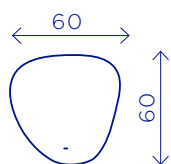

Sasso: un nome, innumerevoli forme

EN Sasso: one name, countless forms
DE Sasso: ein Name, unzählige Formen.
FR Sasso: un nom, des formes innombrables.

**Forme / Shapes /
Formen / Formes**

**Retroilluminate di
serie / Back-
lit as standard /
Rückbeleuchtung
serienmäßig /
Rétroéclairé de série**

**Faretti opzionali Loop e Twofaces /
Loop and Twofaces optional spotlights /
Led-Beleuchtungen opzional - Loop und
Twofaces / Spots Loop et Twofaces en option**