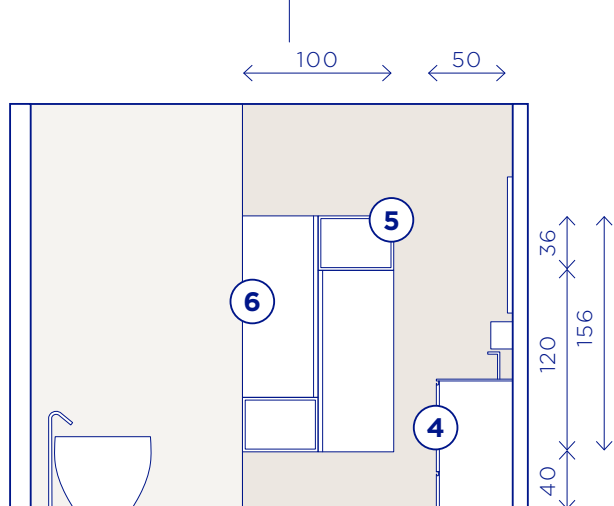

Hito catalogue
furniture collection

Resina
Vulcano

Resina
Ghiaia

Vulcano

Ghiaia

**Hito catalogue
furniture collection**

Pedra L 60 H 60
Roca L 90 H 90
Hito L 120 H 86,5 P 50
Hito L 50 H 36 P 36
Hito L 50/50 H 120 P 36
Catino L 170
Top L 120 H 1 P 50
Loop Ø 7,5

Hito

Hito

Pedra

Loop

Roca

Top

Hito

- 1** Pedra L 60 H 60
- 2** Roca L 90 H 90
- 3** Loop Ø 7,5
- 4** Hito L 120 H 86,5 P 50
- 5** Hito L 50 H 36 P 36
- 6** Hito L 50/50 H 120 P 36
- 7** Catino L 170
- 8** Top L 120 H 1 P 50