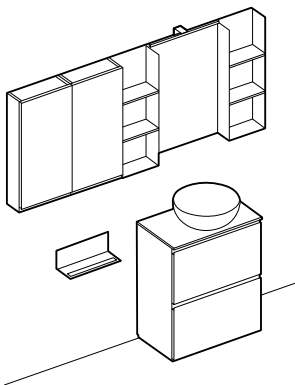

HT1034	Hito	L 60 H 72 P 36 // L 35/35 H 72 P 14	Lumi / Petra Dark / Ciotola 38
		Hito base portalavabo e pensili / Hito Basin unit and wall units / Hito Waschtischunterschrank und Hängeschrank / Hito Meuble bas porte lavabo et meuble haut	

Hito catalogue
furniture collection