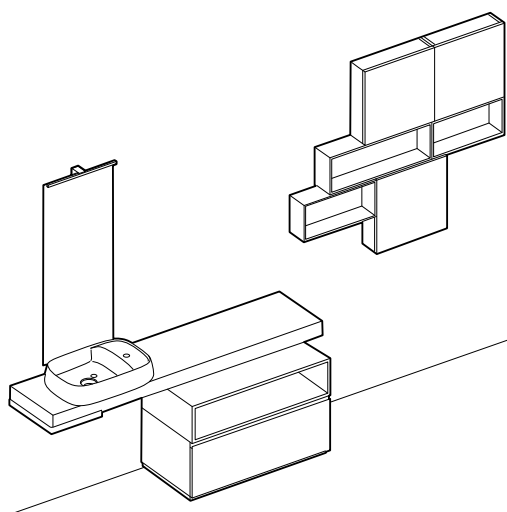

HT1028	Hito	L 95 H 36 P 50 // L 50/70 H 24 P 14/14	Lumi / Alice / Top Salice Caffè / Flò
		Hito base contenitore e elementi a giorno / Hito storage unit and open shelf unit / Hito Unterschrankmodul und offenes Hängemodul / Hito Meuble bas de rangement et niches	

Hito catalogue
furniture collection