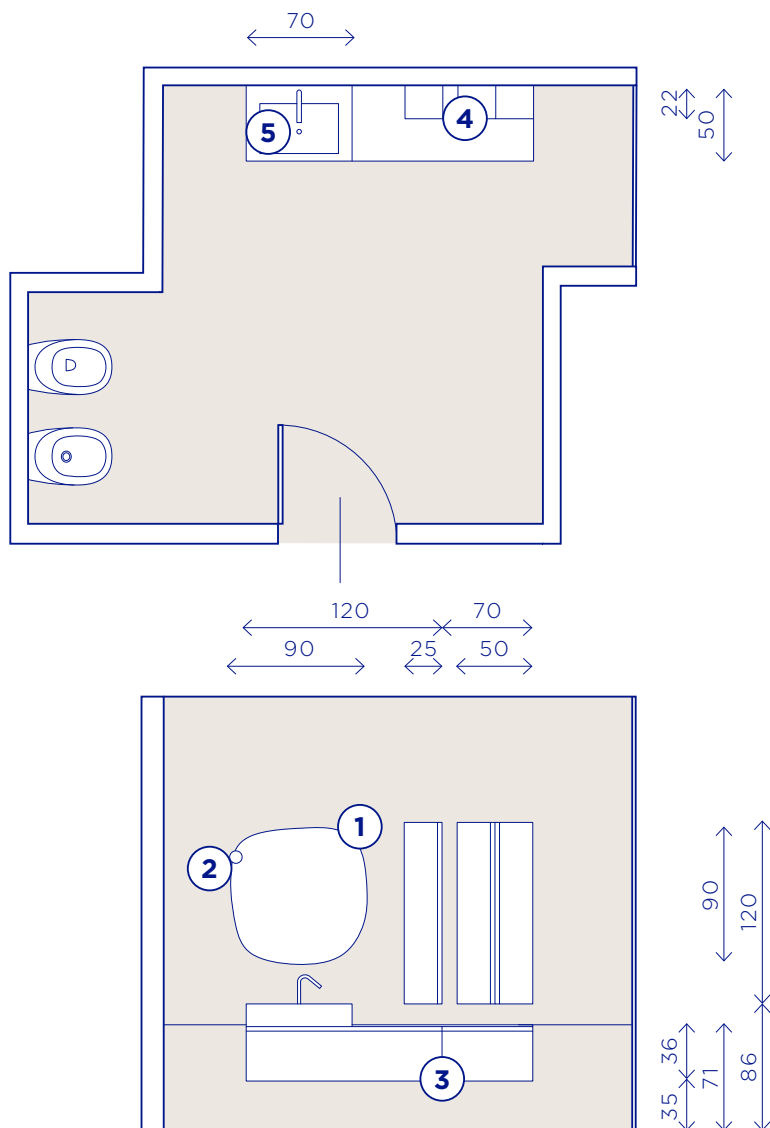

Loop

Roca

Hito

Top Pietrabilu

Hito

- 1 Roca L 90 H 90
- 2 Loop Ø 7,5
- 3 Hito L 120/70 H 36 P 50
- 4 Hito L 25/50 H 120 P 22
- 5 Top Pietrablu L 70 H 15 P 50

AD Brunella Vaccher
GRAFICA Genny Canton Studio
PHOTO Fotografica
STYLIST Maura Santarossa
PRE PRINT Luce Group
PRINT Grafiche Filacorda