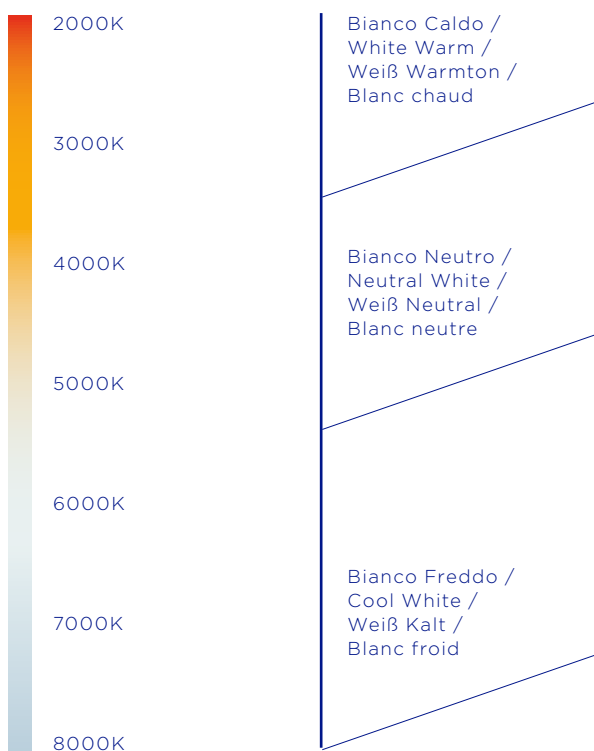

- 1** Hito L 60 H 90 P 12
- 2** Allegro Line L 40
- 3** Icaro L 90 H 200 P 100
- 4** Trendy L 100 P 90
- 5** Hito L 120 H 24 P 50
- 6** Hito L 50 H 24 P 50
- 7** Catino 55
- 8** Hito L 50 H 6 P 12
- 9** Hito L 120 H 24 P 36

Faretto Allegro Line

EN Allegro Line spot

DE Led Beleuchtung Allegro Line

FR Spot Allegro Line

Hito catalogue
furniture collection

IT Il faretto a led Allegro Line, oltre a dimmerare l'intensità della luce, ne può cambiare il colore (freddo/caldo) da 3000 a 4000K.

EN In addition to dimming the light intensity, the Allegro Line LED spotlight can change the light colour (cold/warm) from 3000 to 4000K.

DE Die Led-Beleuchtung Allegro Line kann die Lichtintensität Dimmern sowohl auch die Tonalität in Warm/Kalt (von 3000K bis 4000K) einstellen.

FR Le spot LED Allegro Line, en plus de diminuer l'intensité de la lumière, peut changer sa couleur (froid / chaud) de 3000 à 4000K.

**Scala gradi Kelvin /
Kelvin scale /
Kelvin Grad Skala /
Échelle de degrés Kelvin**