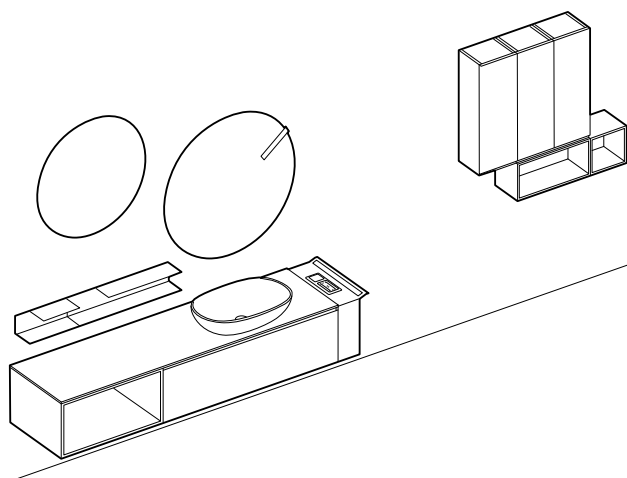

HT1031	Hito	L 120 H 36 P 50 // L 25/25/25 H 72 P 22	Icaro / Well / Ecigi / Lol / Fine / Pied de poule
		Hito base portlavabo e pensili / Hito Basin unit and wall units / Hito Waschtischunterschrank und Hängeschrank / Hito Meuble bas porte lavabo et meuble haut	

Hito catalogue
furniture collection