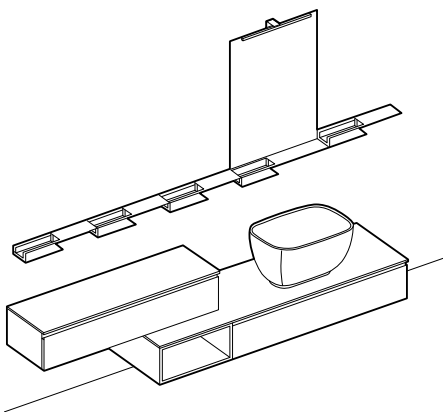

HT1035	Hito	L 120/120 H 24 P 50/36	Icaro / Trendy /
		Hito base portavababo e contenitore / Hito basin unit and storage unit / Hito Waschtisch-Unterschrank und Unterschrank / Hito meuble bas porte-lavabo et conteneur	Hito / Catino 55

Hito catalogue
furniture collection