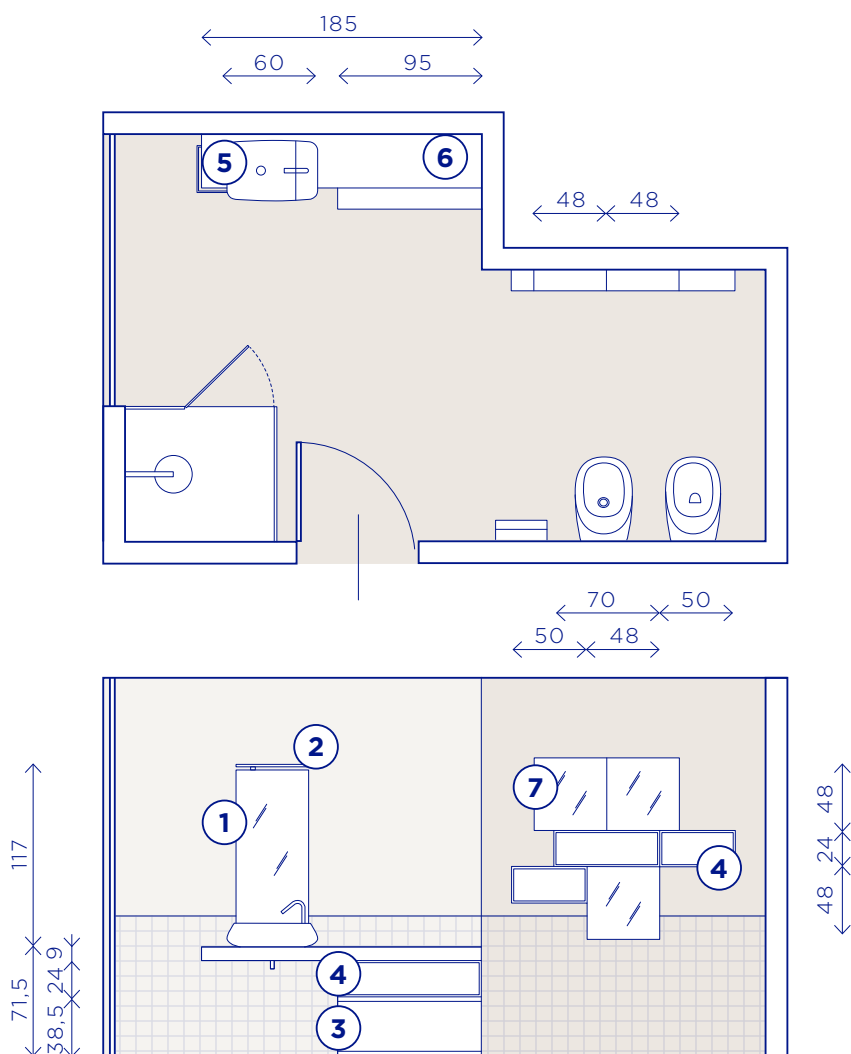

HT1029	Hito	L 95/95 H 24 P 50 // L 50/50/50 H 192 P22	Easystone / Petra / Top Salice Fumo / Softly
		Hito base portavavabo e colonne / Hito Basin unit and columns / Hito Waschtischunterschrank und Hängemodule, kombiniert / Hito Meuble bas porte lavabo et colonnes	