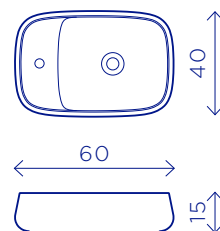

Flò 60
cod. 850 80288