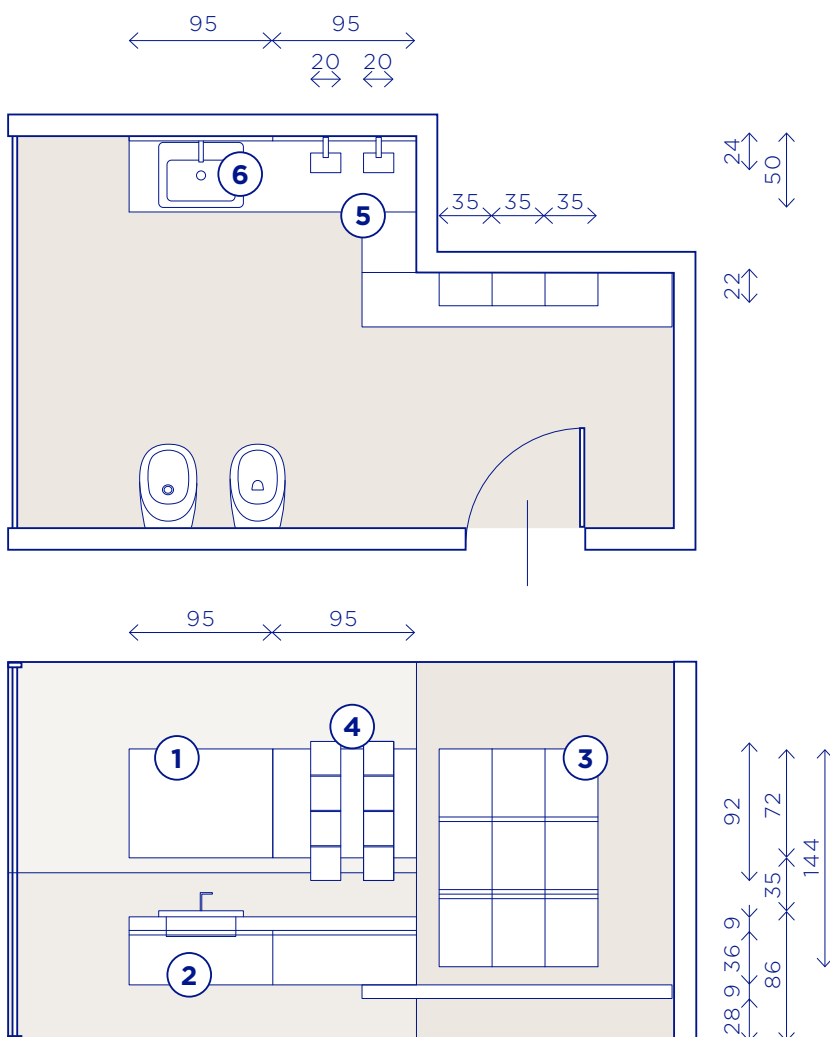

Hito

- 1** Lumi L 95/95 H 72
- 2** Hito L 95/95 H 36 P 50
- 3** Hito L 35/35/35 H 144 P 22
- 4** Hito L 20/20 H 92 P 24
- 5** Top L 190 H 9 P 50
- 6** Dandy L 56 H 17 P 43

Corrispondenza colori nei diversi materiali