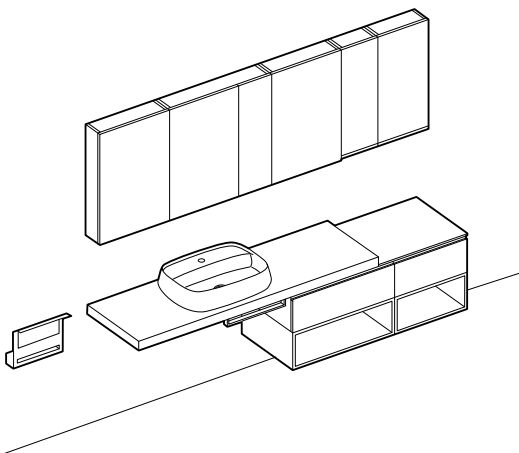

Le resine

**Resins /
Die Spachtel-Finishes /
Les résines**

**Resina Bianca
Resina Ghiaia
Resina Corda
Resina Vulcano
Resina Sasso**

HT1027	Hito	L 70/50 H 24 P 50 // L 25/35 H 72 P 14	Battista / Alice / Top Salice
		Hito base contenitore e pensile / Hito storage unit and Wall unit / Hito Unterschrankmodul und Hängeschrank / Hito Meuble bas de rangement et meuble haut	Naturale / Flò

Hito catalogue
furniture collection

Salice
Naturale

Alublack

Nero
Opaco

Alice L 48/48/70 H 72 P 14
Hito L 50/70 H 24 P 50
Hito L 25/35 H 72 P 14
Hito L 50/70 H 24 P 50
Flò L 60 H 14 P 45
Top L 165 H 6 P 50
Battista L 34 H 26.5 P 13