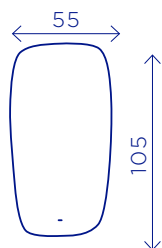

Sasso: un nome, innumerevoli forme

EN Sasso: one name, countless forms
DE Sasso: ein Name, unzählige Formen.
FR Sasso: un nom, des formes innombrables.

**Forme / Shapes /
Formen / Formes**

**Retroilluminate di
serie / Back-
lit as standard /
Rückbeleuchtung
serienmäßig /
Rétroéclairé de série**

**Faretti opzionali Loop e Twofaces /
Loop and Twofaces optional spotlights /
Led-Beleuchtungen opzional - Loop und
Twofaces / Spots Loop et Twofaces en option**

Petra orizzontale