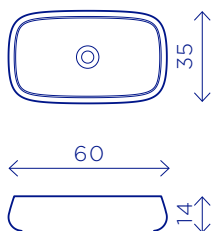

Flò 60
cod. 850 80285