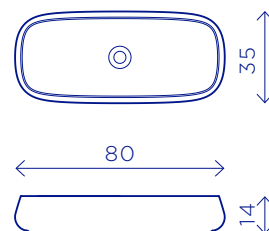

EN Flò: the missing ceramic washbasin

DE Flò – die neue Keramik-Waschbecken Integration

FR Flò: le lavabo en céramique qui manquait.

Flò 60
cod. 850 80285

Flò 60
cod. 850 80287

Flò 60
cod. 850 80288

Flò 80
cod. 850 80286