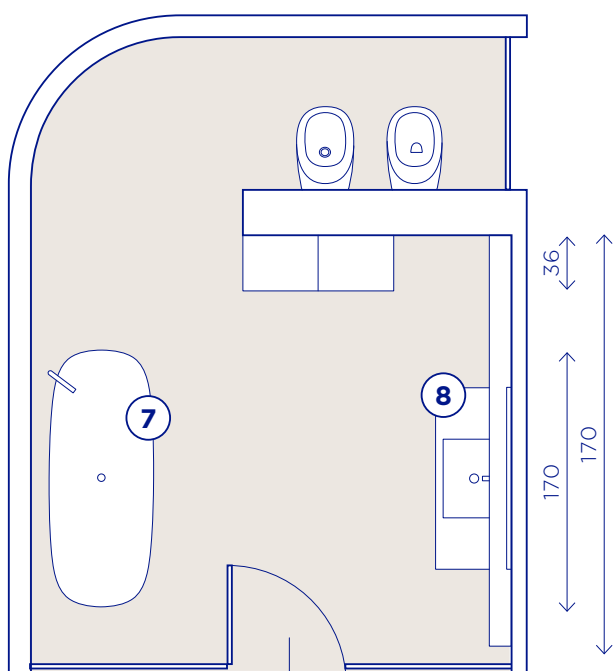

Hito catalogue
furniture collection

Resina
Vulcano

Resina
Ghiaia

Vulcano

Ghiaia

**Hito catalogue
furniture collection**

Pedra L 60 H 60
Roca L 90 H 90
Hito L 120 H 86,5 P 50
Hito L 50 H 36 P 36
Hito L 50/50 H 120 P 36
Catino L 170
Top L 120 H 1 P 50
Loop Ø 7,5

Hito

Hito

Pedra

Loop

Roca

Top

Hito

- 1** Pedra L 60 H 60
- 2** Roca L 90 H 90
- 3** Loop Ø 7,5
- 4** Hito L 120 H 86,5 P 50
- 5** Hito L 50 H 36 P 36
- 6** Hito L 50/50 H 120 P 36
- 7** Catino L 170
- 8** Top L 120 H 1 P 50