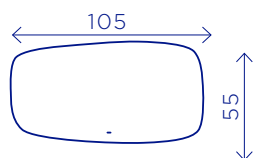

Petra verticale

Petra orizzontale