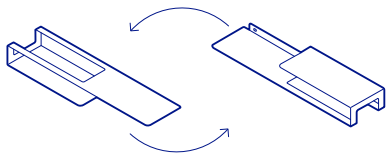

**Mensole /
Shelves /
Wandkonsole /
Étagères**

**Scatole /
Boxes /
Aufbewahrungsbox /
Des boites**

**Porta Salviette angolare /
Corner towel rack /
Eckhandtuchhalter /
Porte-serviette d'angle**

Porta oggetti o porta salviette /
Object or towel holder /
Ablage für Kosmetik oder Handtu-
chhalter / Porte-objet ou porte-ser-
viettes