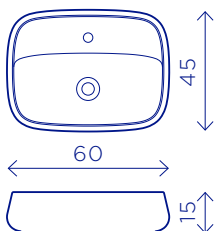

Flò 60
cod. 850 80287