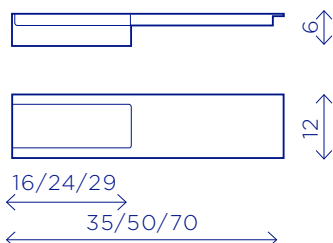

**Mensole /
Shelves /
Wandkonsole /
Étagères**

**Scatole /
Boxes /
Aufbewahrungsbox /
Des boites**

**Porta Salviette angolare /
Corner towel rack /
Eckhandtuchhalter /
Porte-serviette d'angle**

Porta oggetti o porta salviette /
Object or towel holder /
Ablage für Kosmetik oder Handtu-
chhalter / Porte-objet ou porte-ser-
viettes