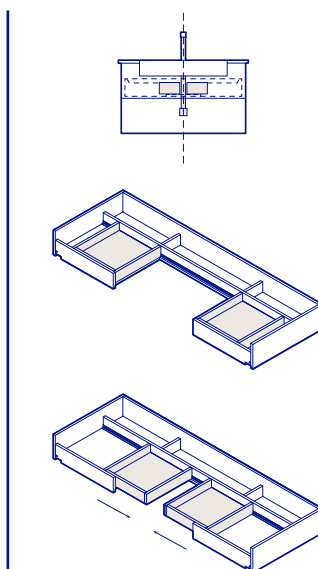

Optimus: il cassetto salva spazio

EN Optimus: the space-saving drawer
DE Optimus: Platzsparender Schubkasteninsert
FR Optimus: le tiroir gain de place

Hito catalogue
furniture collection

**Scarico centrale /
Central drain /
Ablauf mittig /
Ecoulement central /**

**Scarico disassato /
Offset drain /
Ablauf versetzt /
Ecoulement désaxé /**

Il cassetto in melaminico

EN The melamine drawer
DE Ausführungen in Holzoptik
FR Le tiroir en mélaminé

IT Cassetto di serie in melaminico texturizzato Vulcano Design, finitura moderna che ben si adatta a tutte le finiture disponibili. Antiscivolo e facile da pulire.

EN Standard drawer in textured Vulcano Design melamine, a modern finish that matches all available finishes. Non-slip and easy to clean.

DE Schublade serienmäßig in Vulcano Design: es handelt sich um ein modernes Finish, welches sich sehr gut mit allen Oberflächen anpassen lässt, zudem ist es rutschfest und leicht zum Reinigen.

FR Tiroir standard en mélaminé texturé Vulcano Design, finition moderne bien adaptée à toutes les finitions disponibles. Antidérapant et facile à nettoyer