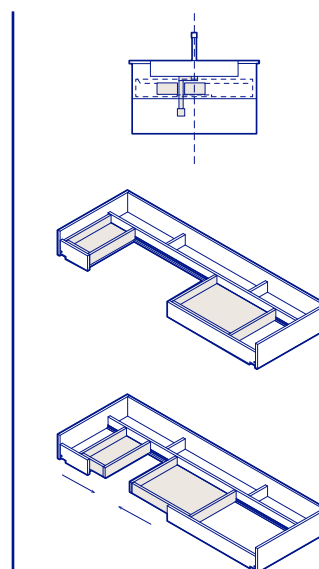

Optimus: il cassetto salva spazio

EN Optimus: the space-saving drawer
DE Optimus: Platzsparender Schubkasteninsert
FR Optimus: le tiroir gain de place

Hito catalogue
furniture collection

**Scarico centrale /
Central drain /
Ablauf mittig /
Ecoulement central /**

**Scarico disassato /
Offset drain /
Ablauf versetzt /
Ecoulement désaxé /**

Il cassetto in melaminico

EN The melamine drawer
DE Ausführungen in Holzoptik
FR Le tiroir en mélaminé

IT Cassetto di serie in melaminico texturizzato Vulcano Design, finitura moderna che ben si adatta a tutte le finiture disponibili. Antiscivolo e facile da pulire.

EN Standard drawer in textured Vulcano Design melamine, a modern finish that matches all available finishes. Non-slip and easy to clean.

DE Schublade serienmäßig in Vulcano Design: es handelt sich um ein modernes Finish, welches sich sehr gut mit allen Oberflächen anpassen lässt, zudem ist es rutschfest und leicht zum Reinigen.

FR Tiroir standard en mélaminé texturé Vulcano Design, finition moderne bien adaptée à toutes les finitions disponibles. Antidérapant et facile à nettoyer