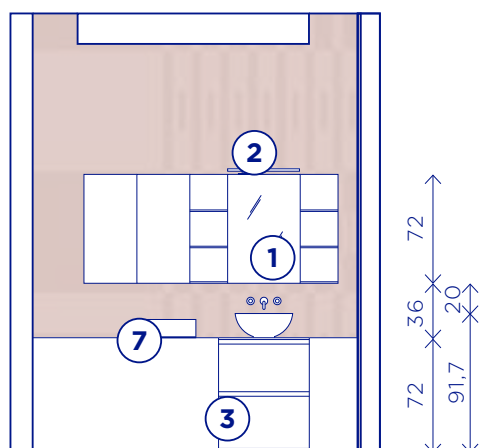

Allegro Line

Hito

Lumi

5.zero

5.zero

Ciotola 38

Hito

- 1** Lumi L 48 H 72
- 2** Allegro Line L 40
- 3** Hito L 60 H 72 P 36
- 4** Hito L 35/35 H 72 P 14
- 5** Ciotola 38
- 6** 5.zero L 25/25 H 72 P 14
- 7** 5.zero L 35 H 12 P 14

HT1035	Hito	L 120/120 H 24 P 50/36	Icaro / Trendy /
		Hito base portavababo e contenitore / Hito basin unit and storage unit / Hito Waschtisch-Unterschrank und Unterschrank / Hito meuble bas porte-lavabo et conteneur	Hito / Catino 55