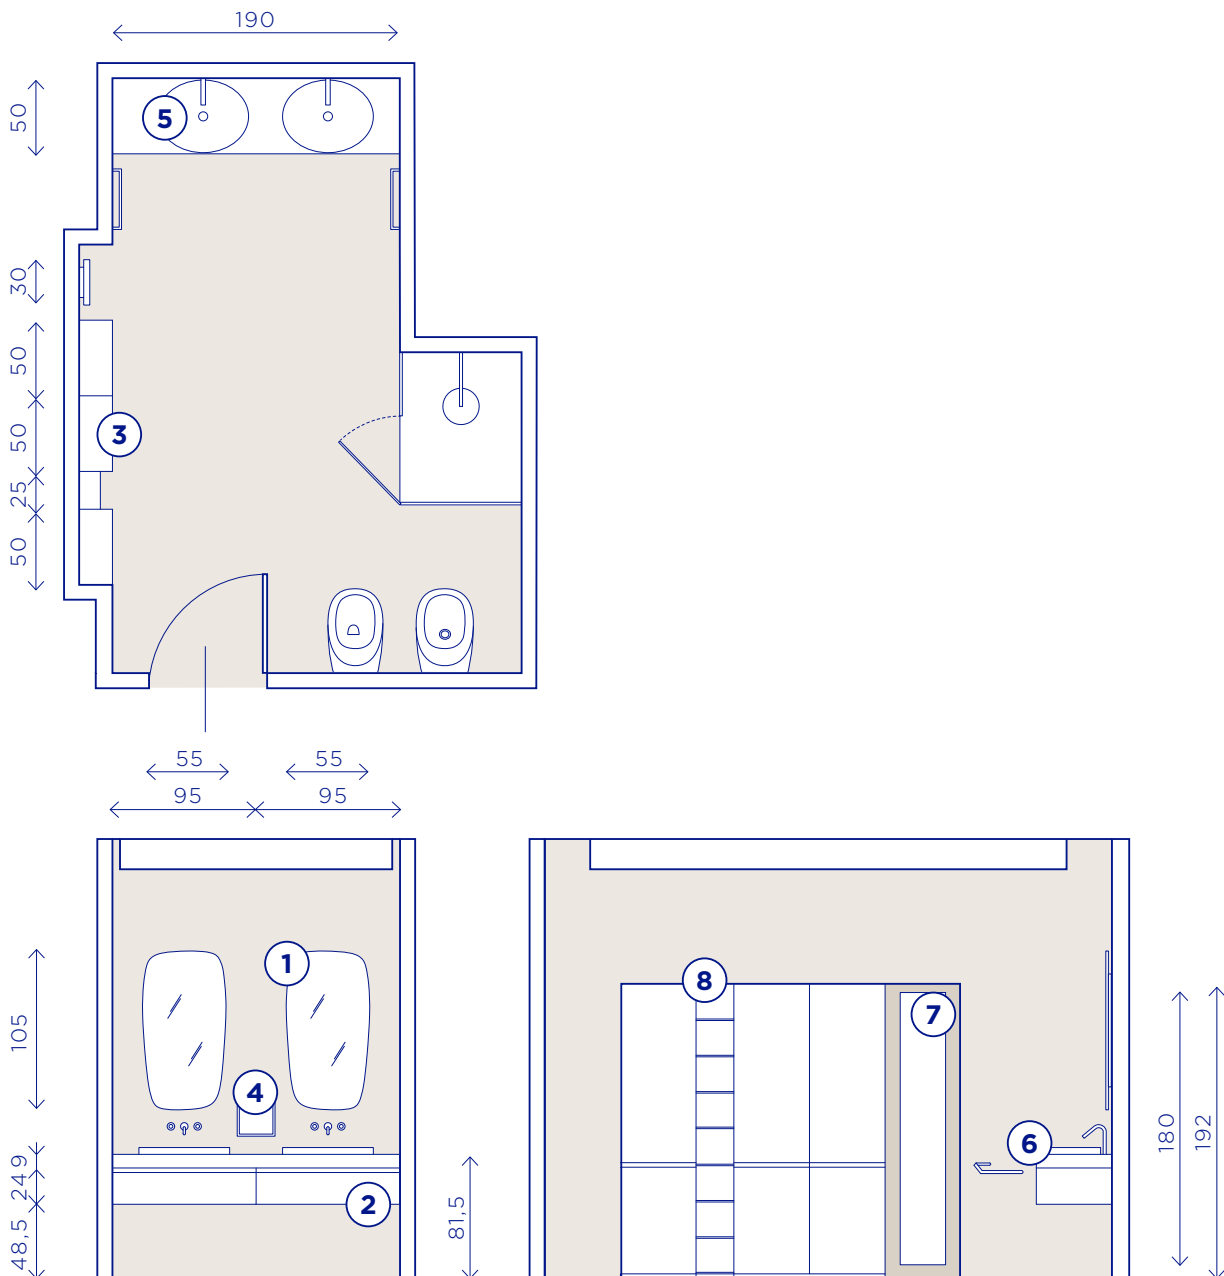

- **1** Petra L 50/50 H 105
- **2** Hito L 95/95 H 24 P 50
- **3** Hito L 50/50/50 H 192 P 22
- **4** Hito L 25 H 24 P 14
- **5** Softly L 60 H 42 P 4/16,5
- **6** Top L 190 H 9 P 50
- **7** Easystone L 30 H 180
- **8** 5.zero L 25/25 H 96 P 14