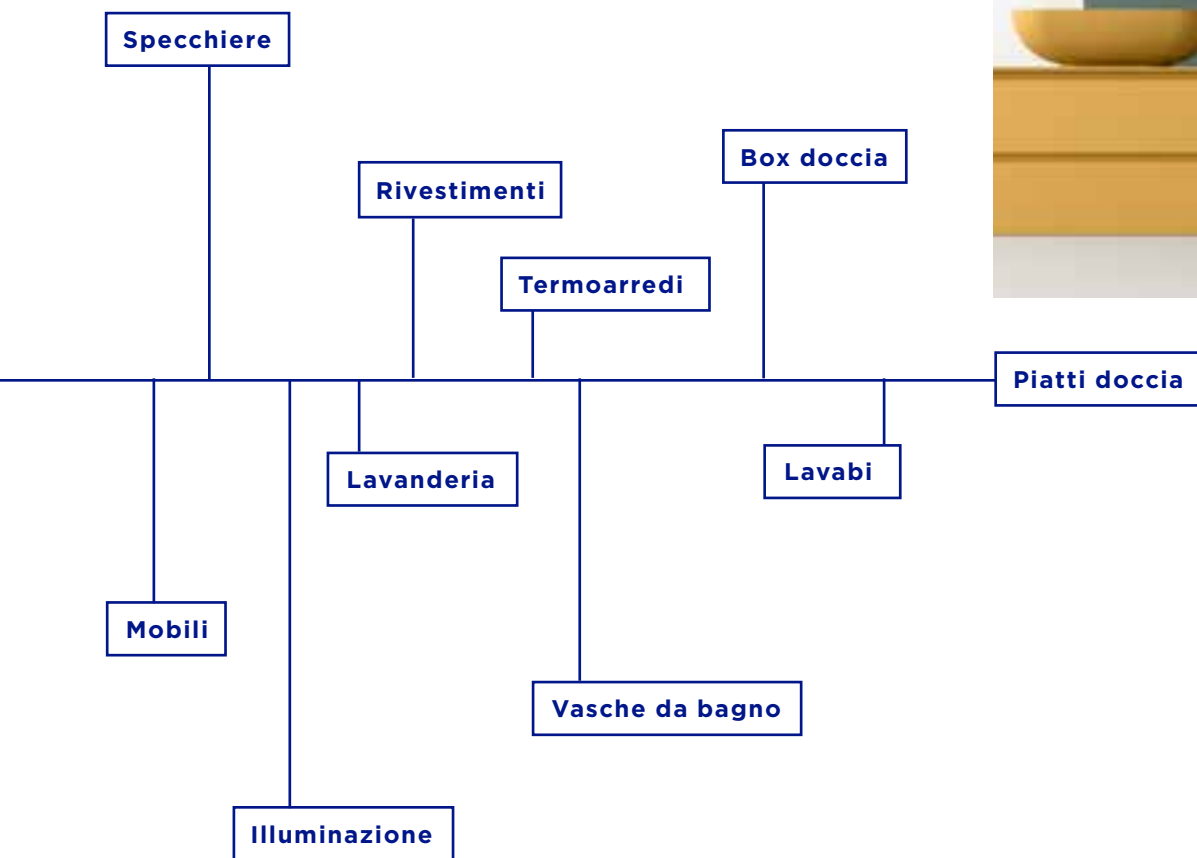

PIETRABLU

SURFACE SYSTEM

ARBLU ABOUT BATHROOM

Pietrablu

texture system

Un sistema completamente Made in Italy.

Arblu definisce **il bagno in ogni sua parte.**
Struttura il progetto garantendo
equilibrio ed efficacia.

**Pietrablu™ è un sistema
di superfici progettato ed
ingegnerizzato da Arblu.**

EN The bathroom in its entirety. Arblu defines the bathroom in all its parts. Structures the project ensuring balance and efficacy. Pietrablu™ is a surfaces system designed and engineered by Arblu.

DE Das Bad in seiner vollkommenen Gesamtheit. Arblu definiert das Bad in allen Details. Vollkommene Effizienz beim Planen, durch Ausgewogenheit und Wirksamkeit wird eine einmalige Badambiente garantiert. Pietrablu ist ein von Arblu entworfenes und entwickeltes Oberflächensystem.

FR La salle de bain dans son intégrité. Arblu définit chaque partie de la salle de bain et structure le projet en garantissant équilibre et efficacité. Pietrablu est un système de surface conçu et réalisé par Arblu.